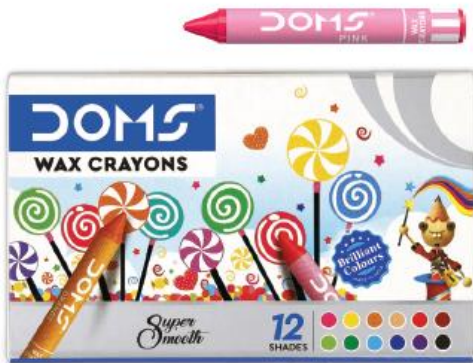

Crayons

Wax Crayons