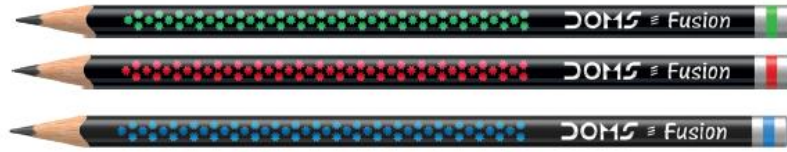

# Graphite Pencils

**7763**

PENCIL DOMS FUSION  
 X-TRA SUPER DARK  
 PKT-12 PCS [18 PACKS X  
 12S]  
 8906073776755

**8862**

PENCIL DOMS KARBON  
 ERASER TIPPED PKT-  
 12PCS [12 PACKS X 12S]  
 (ART NO.8492)